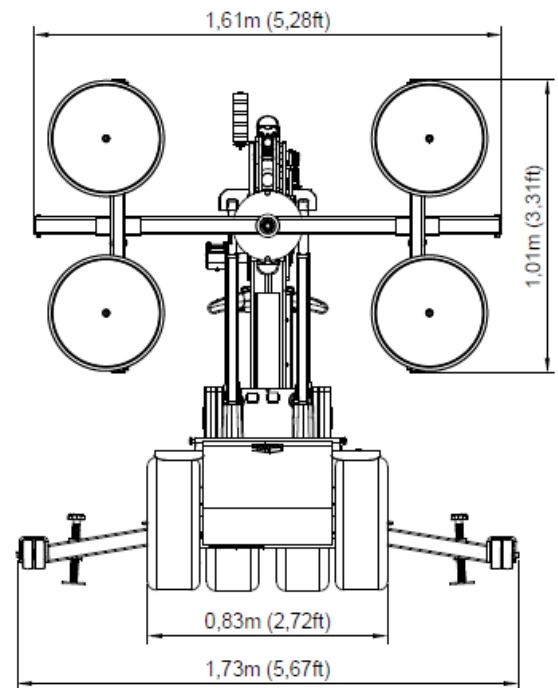

SL609 OUTDOOR HL

Tekniske specifikationer

Løftekapacitet arm ind/ud	600/170kg
Løftehøjde	4,15m
Udskud af arm	700+900mm
Kip af åg	34° tilbage / 98° frem
Side-forskydning	100mm
Ladestrøm	230V / 110V
Opladningstid	Ca. 10 timer
Driftstid pr. opladning	Up til 10 timer
Forhjulstræk	1500W
Bredde	0,83m
Sugekopper	4xØ400mm
Egenvægt	930kg