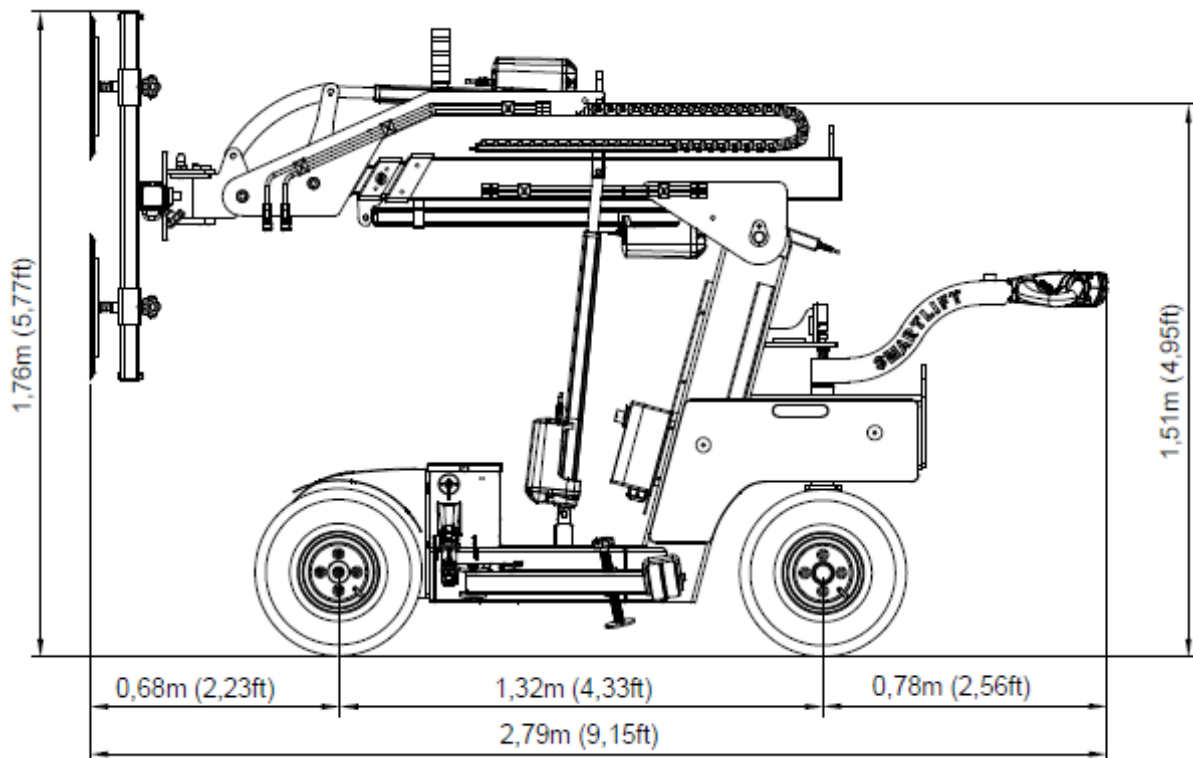

SL609 OUTDOOR HL

Tekniske specifikationer

Løftekapacitet arm ind/ud	600/170kg
Løftehøjde	4,15m
Udskud af arm	700+900mm
Kip af åg	34° tilbage / 98° frem
Side-forskydning	100mm
Ladestrøm	230V / 110V
Opladningstid	Ca. 10 timer
Driftstid pr. opladning	Up til 10 timer
Forhjulstræk	1500W
Bredde	0,83m
Sugekopper	4xØ400mm
Egenvægt	930kg

Lastdiagram